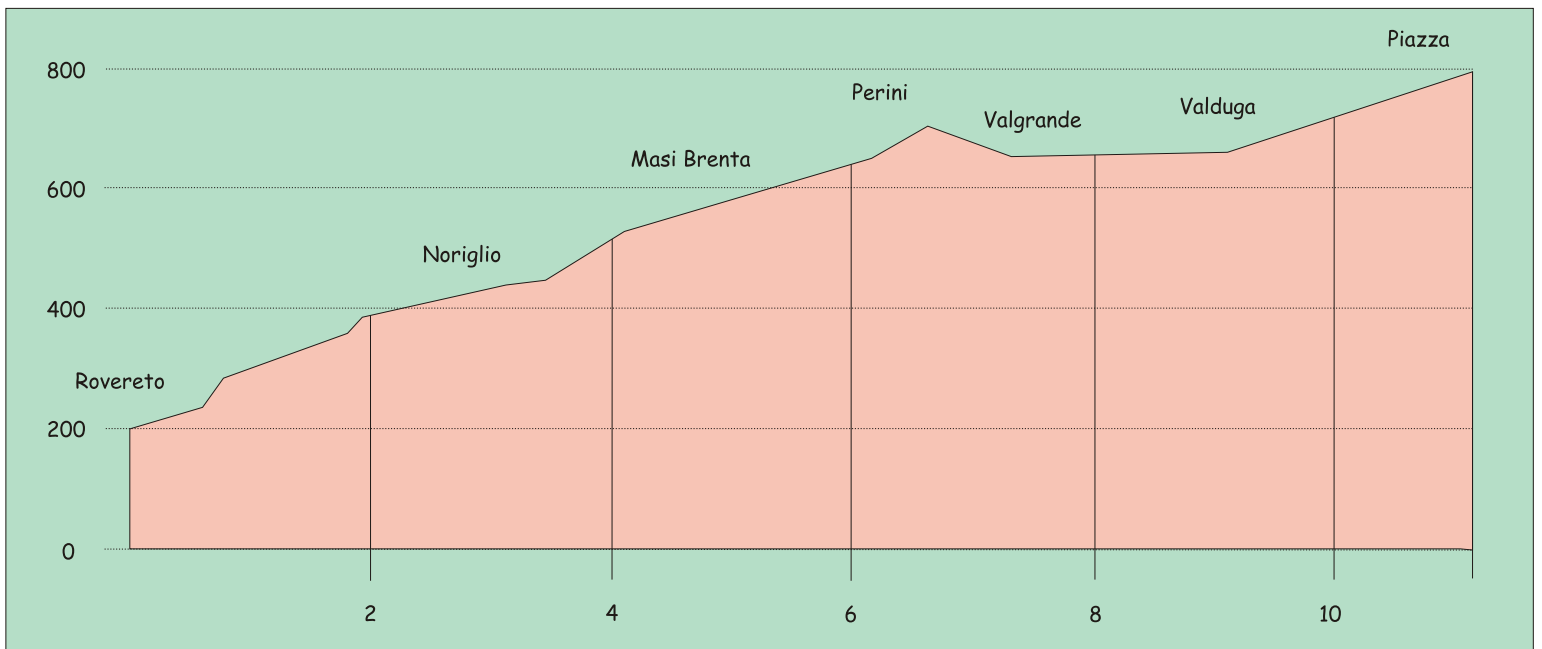

Sentiero delle "teragnóle"

Cartina e altimetria

Dolomiti
Energia

Comune di
Rovereto

Comune di
Terragnolo